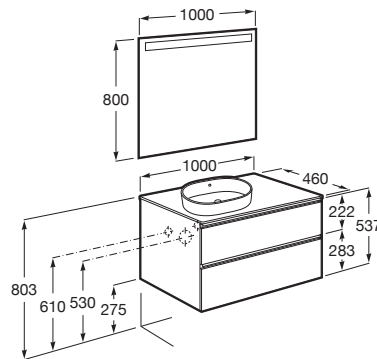

THE GAP

Mueble base de dos cajones para lavabo de sobre encimera a la izquierda

MEDIDAS

Longitud	1000 mm
Anchura	460 mm
Altura	537 mm

COLORES Y ACABADOS

PVPR (IVA INCLUIDO)

879,67 €

DIBUJOS TÉCNICOS

CARACTERÍSTICAS

Mueble base de dos cajones para lavabo de sobre encimera a la izquierda. No incluye lavabo ni grifería.

Combinación de puertas y cajones: 2 Cajones

Estructura del mueble: Cajones

Material: Aglomerado

Posición del lavabo: Izquierda

Separadores internos

Sistema de apertura y cierre: Cajones con autocierre amortiguado

Tipo de instalación: Suspendido

Tipo de lavabo: Sobre encimera

COMPATIBLE